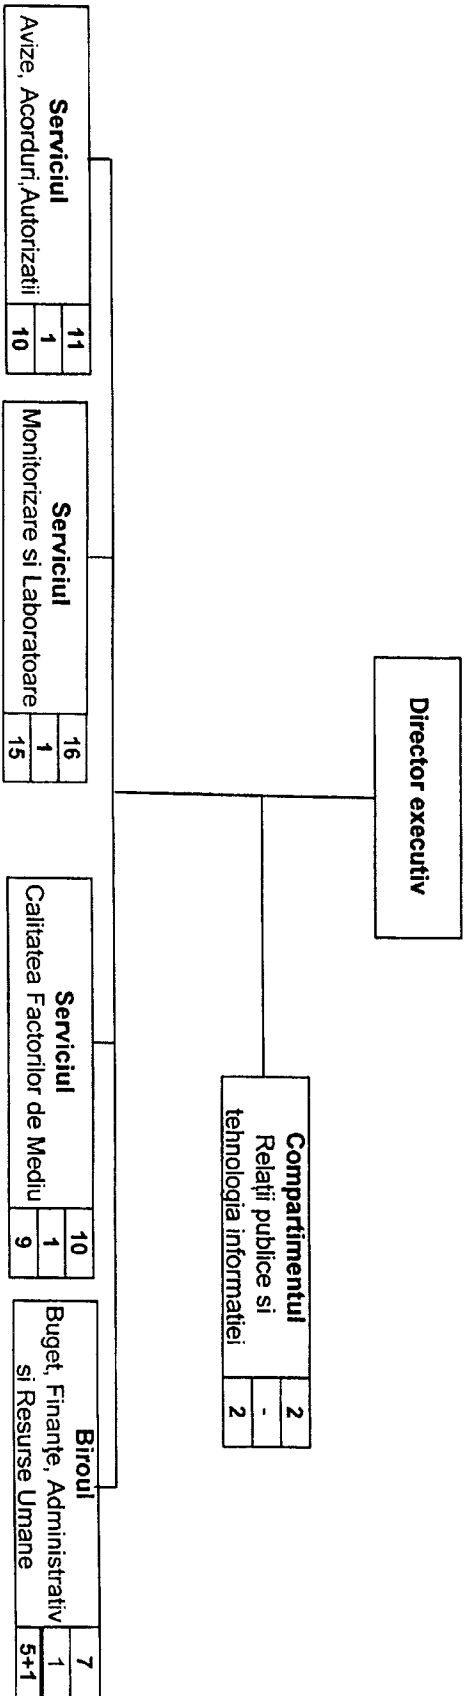

STRUCTURA ORGANIZATORICĂ
 AGENȚIA JUDEȚEANĂ PENTRU PROTECȚIA MEDIULUI CONSTANȚA

Legendă:

47	Total personal
5	Funcții publice de conducere
41+1	Funcții publice de execuție + personal contractual