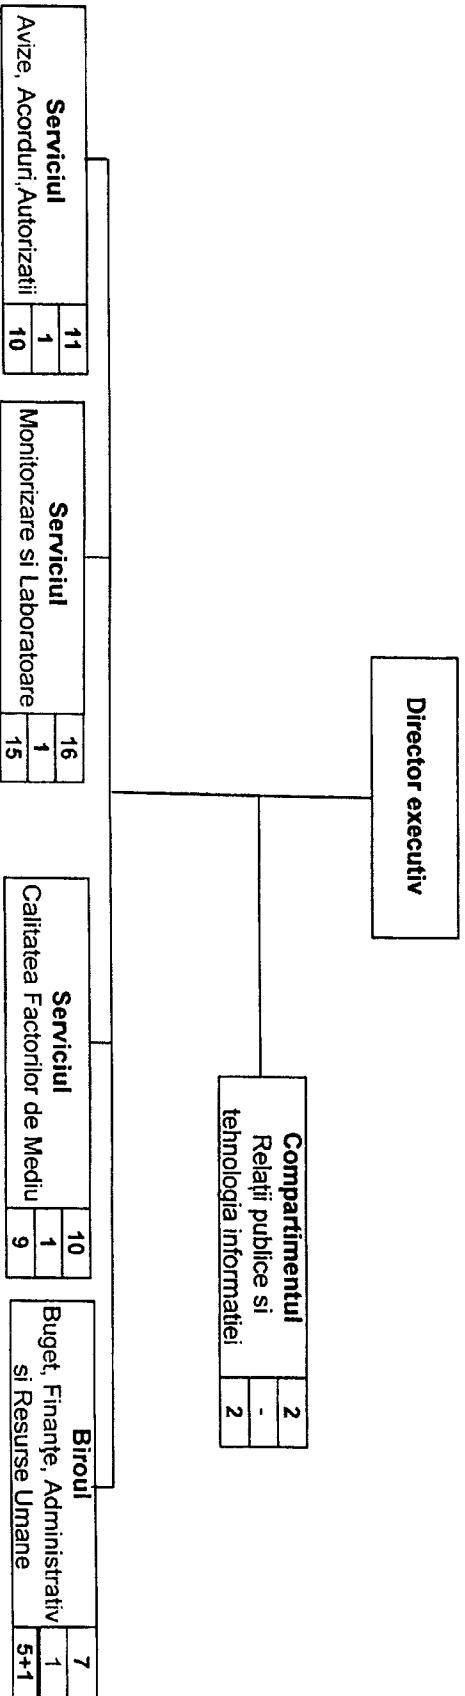

STRUCTURA ORGANIZATORICĂ
 AGENTIA JUDEȚEANĂ PENTRU PROTECȚIA MEDIULUI CONSTANȚA

Legendă:

47	Total personal
5	Funcții publice de conducere
41+1	Funcții publice de execuție + personal contractual